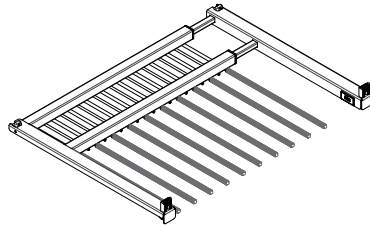

HETTICH QUADRO V6

x1

x1

x1

ø4x16 mm

x4

ø5.5 mm

1

Unidades en milímetros | Units in millimeters | Unités en millimètres

2

ø4x16mm
x4

Unidades en milímetros | Units in millimeters | Unités en millimètres

3

Accesorios opcionales | Optional accessories | Accessoires optionnels

M	
500 - 590	
590 - 850	
850 - 900	

M	
550 - 590	
650 - 690	
750 - 790	
850 - 890	
590 - 600	
690 - 700	
790 - 800	
890 - 900	